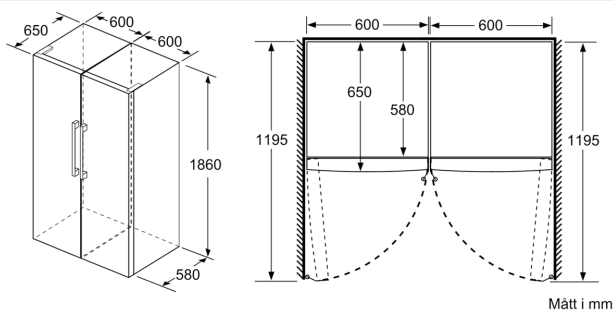

Kyldel

- Dynamisk kylning med kylfläkt
- Automatisk avfrostning i kyldelen
- 7 hyllor av säkerhetsglas, varav 5 flyttbara, 6 utdragbara hyllor
- Kromat flaskställ

Mått

- Mått: H 186 x B 60 x D 65 cm

Teknisk information

- Dörrhängning vänster, omhängbar
- Ställbara fötter framtill, hjul baktill
- Dörröppningsvinkel 90°, inget avstånd till vägg krävs

iQ300, Kylskåp, 186 x 60 cm, Vit KS36VVWEP

Måttskisser

	a	b	c	d	e	f
KSW36, GSD36	187					
KSV36, KSF36, GSN36, GSV36	186					
KSV33, GSN33, GSV33	176	60	65	58	60	119.5
KSV29, GSN29, GSV29	161					
GSV24	146					
GSN51	161					
GSN54	176	70	78	70	70	142
GSN58	191					

- a Höjd
- b Bredd
- c Djup med stängd lucka utan handtag och distans
- d Stomdjup utan distans
- e Bredd med öppen lucka utan handtag
- f Djup med öppen lucka utan handtag och distans

Mått i cm

Mått i mm