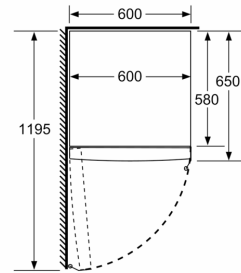

Kyldel

- Dynamisk kylning med kylfläkt
- Automatisk avfrostning i kyldelen
- 7 hyllor av säkerhetsglas, varav 5 flyttbara, 6 utdragbara hyllor
- Kromat flaskställ

Mått

- Mått: H 186 x B 60 x D 65 cm

Teknisk information

- Dörrhängning vänster, omhängbar
- Ställbara fötter framtill, hjul baktill
- Dörröppningsvinkel 90°, inget avstånd till vägg krävs

iQ300, Kylskåp, 186 x 60 cm, Vit KS36VVWEP

Måttskisser

	a	b	c	d	e	f
KSW36, GSD36	187					
KSV36, KSF36, GSN36, GSV36	186					
KSV33, GSN33, GSV33	176	60	65	58	60	119.5
KSV29, GSN29, GSV29	161					
GSV24	146					
GSN51	161					
GSN54	176	70	78	70	70	142
GSN58	191					

- a Höjd
- b Bredd
- c Djup med stängd lucka utan handtag och distans
- d Stomdjup utan distans
- e Bredd med öppen lucka utan handtag
- f Djup med öppen lucka utan handtag och distans

Mått i cm

Mått i mm

Mått i mm