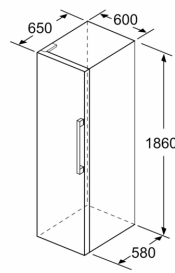

Kyldel

- Dynamisk kylning med kylfläkt
- Automatisk avfrostning i kyldelen
- 7 hyllor av säkerhetsglas, varav 5 flyttbara, 6 utdragbara hyllor
- Kromat flaskställ

Mått

- Mått: H 186 x B 60 x D 65 cm

Teknisk information

- Dörrhängning vänster, omhängbar
- Ställbara fötter framtill, hjul baktill
- Dörröppningsvinkel 90°, inget avstånd till vägg krävs

iQ300, Kylskåp, 186 x 60 cm, Vit KS36VVWEP

Måttskisser

	a	b	c	d	e	f
KSW36, GSD36	187					
KSV36, KSF36, GSN36, GSV36	186					
KSV33, GSN33, GSV33	176	60	65	58	60	119.5
KSV29, GSN29, GSV29	161					
GSV24	146					
GSN51	161					
GSN54	176	70	78	70	70	142
GSN58	191					

- a Höjd
- b Bredd
- c Djup med stängd lucka utan handtag och distans
- d Stomdjup utan distans
- e Bredd med öppen lucka utan handtag
- f Djup med öppen lucka utan handtag och distans

Mått i cm

Mått i mm

Mått i mm